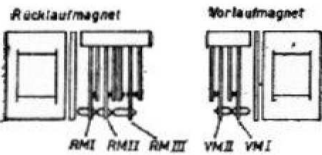

**GRUNDIG
"STENORETTE"**

220V 15mA
240V 10mA

25V 170mA

Netz 125 - 220V
0,6A träge