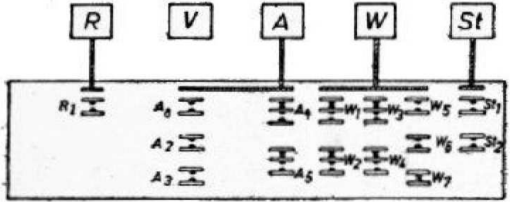

**GRUNDIG
"STENORETTE"**

220V 15mA
240V 10mA

25V 170mA

Netz 125 - 220V
0,6A träge